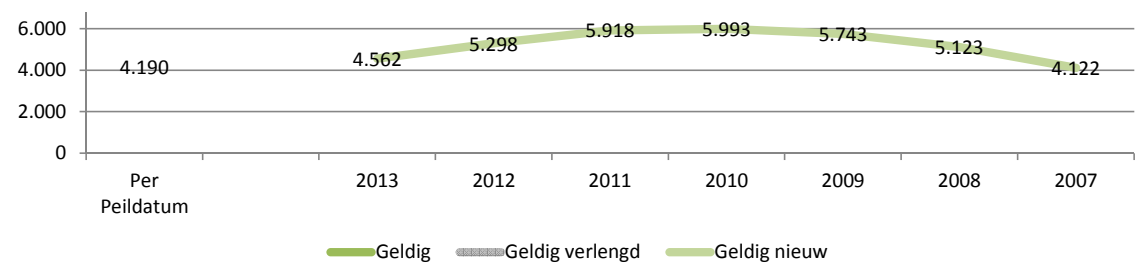

Aantallen niet geldige certificaten totaal