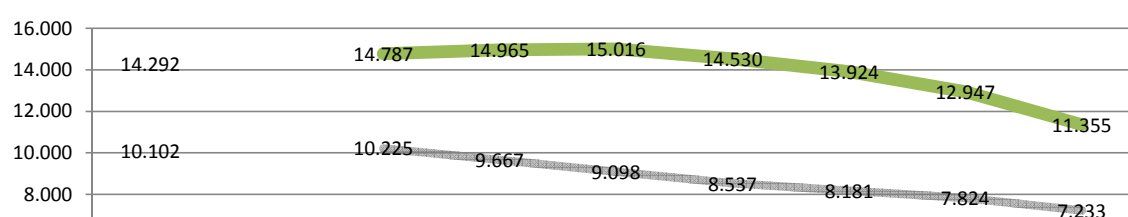

Aantal uitgestroomde certificaten			18.374	17.553	14.623	10.819	8.492	7.456	4.880	3.443
Machinist Mobiele Kraan	MK	W401	9.056	8.786	7.563	5.712	4.643	4.242	2.659	1.800
Machinist TorenKraan	TK	W402	3.279	3.188	2.886	2.356	1.833	1.728	1.390	1.150
Machinist Funderingsmachine Groot	FMG	W403	1.338	1.305	1.184	889	741	710	569	474
Machinist Funderingsmachine Klein	FMK	W409	94	86	69	56	53	49	27	14
Machinist AutoLaadKraan	ALK	W404	2.135	1.866	1.262	857	587	339	135	1
Machinist GrondVerzetMachine	GVM	W405	220	211	134	58	25	19	1	-
Machinist Mobiele TorenKraan	MTK	W406	1.601	1.521	1.121	660	437	246	77	4
Machinist Verreiker	VRK	W407	612	555	373	231	173	123	22	-
Hijsbegeleider	HBG	W408	39	35	31	-	-	-	-	-
Keurmeester Hijs- en Hefgereedschap	HH	W102	-	-	-	-	-	-	-	-
Keurmeester Hijs- en Hefgereedschap EKH	HH-EKH	EKH	-	-	-	-	-	-	-	-

**Aantallen geldige certificaten
totaal**